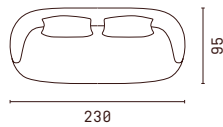

SB

FB

Configuration examples

BB150

BB230

BB300

FB250 (F170)

SB280 (S220)

BF300 (F230)

^{fr} Tous les canapés Astoria sont fabriqués sur mesure par pas de 10 cm. Découvrez d'autres détails techniques sur notre site internet escapade.com ou auprès de nos partenaires exclusifs ESCAPADE.