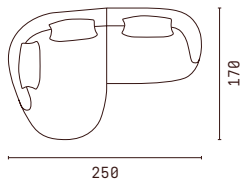

SB

FB

Configuration examples

BB150

BB230

BB300

FB250 (F170)

SB280 (S220)

BF300 (F230)

^{fr} Tous les canapés Astoria sont fabriqués sur mesure par pas de 10 cm. Découvrez d'autres détails techniques sur notre site internet escapade.com ou auprès de nos partenaires exclusifs ESCAPADE.