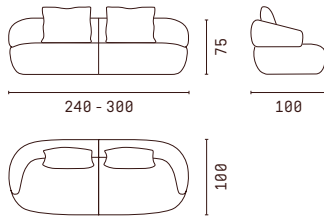

Astoria

Sofas

BB

Sofas with smartchair

BS

Sofas with freechair

BF

BB

BF300 (F230)

^{fr} Tous les canapés Astoria sont fabriqués sur mesure par pas de 10 cm. Découvrez d'autres détails techniques sur notre site internet escapade.com ou auprès de nos partenaires exclusifs ESCAPADE.

^{nl} Alle Astoria banken worden op maat voor u gemaakt in stappen van 10 cm. Meer technische details vindt u op escapade.com of in de configurator bij een ESCAPADE-partner in uw buurt, die u begeleidt op uw reis naar individualiteit.