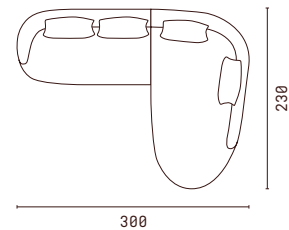

SB

FB

Configuration examples

BB150

BB230

BB300

FB250 (F170)

SB280 (S220)

BF300 (F230)

^{fr} Tous les canapés Astoria sont fabriqués sur mesure par pas de 10 cm. Découvrez d'autres détails techniques sur notre site internet escapade.com ou auprès de nos partenaires exclusifs ESCAPADE.

^{nl} Alle Astoria banken worden op maat voor u gemaakt in stappen van 10 cm. Meer technische details vindt u op escapade.com of in de configurator bij een ESCAPADE-partner in uw buurt, die u begeleidt op uw reis naar individualiteit.