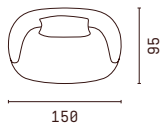

SB

FB

Configuration examples

BB150

BB230

BB300

FB250 (F170)

SB280 (S220)

BF300 (F230)

^{fr} Tous les canapés Astoria sont fabriqués sur mesure par pas de 10 cm. Découvrez d'autres détails techniques sur notre site internet escapade.com ou auprès de nos partenaires exclusifs ESCAPADE.

^{nl} Alle Astoria banken worden op maat voor u gemaakt in stappen van 10 cm. Meer technische details vindt u op escapade.com of in de configurator bij een ESCAPADE-partner in uw buurt, die u begeleidt op uw reis naar individualiteit.