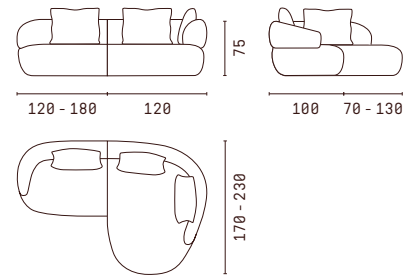

Astoria

Sofas

BB

Sofas with smartchair

BS

Sofas with freechair

BF

BB

BF300 (F230)

^{fr} Tous les canapés Astoria sont fabriqués sur mesure par pas de 10 cm. Découvrez d'autres détails techniques sur notre site internet escapade.com ou auprès de nos partenaires exclusifs ESCAPADE.

^{nl} Alle Astoria banken worden op maat voor u gemaakt in stappen van 10 cm. Meer technische details vindt u op escapade.com of in de configurator bij een ESCAPADE-partner in uw buurt, die u begeleidt op uw reis naar individualiteit.