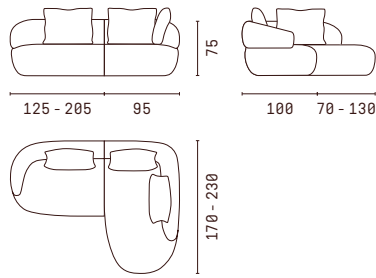

Astoria

Sofas

BB

Sofas with smartchair

BS

Sofas with freechair

BF

BB

BF300 (F230)

^{fr} Tous les canapés Astoria sont fabriqués sur mesure par pas de 10 cm. Découvrez d'autres détails techniques sur notre site internet escapade.com ou auprès de nos partenaires exclusifs ESCAPADE.

^{nl} Alle Astoria banken worden op maat voor u gemaakt in stappen van 10 cm. Meer technische details vindt u op escapade.com of in de configurator bij een ESCAPADE-partner in uw buurt, die u begeleidt op uw reis naar individualiteit.