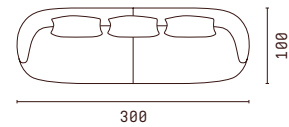

SB

FB

Configuration examples

BB150

BB230

BB300

FB250 (F170)

SB280 (S220)

BF300 (F230)

^{fr} Tous les canapés Astoria sont fabriqués sur mesure par pas de 10 cm. Découvrez d'autres détails techniques sur notre site internet escapade.com ou auprès de nos partenaires exclusifs ESCAPADE.