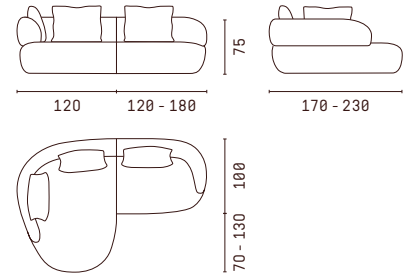

Sofas

BB

Sofas with smartchair

BS

Sofas with freechair

BF

BB

SB

FB

Configuration examples

BB150

BB230

BB300

FB250 (F170)

SB280 (S220)

BF300 (F230)

^{fr} Tous les canapés Astoria sont fabriqués sur mesure par pas de 10 cm. Découvrez d'autres détails techniques sur notre site internet escapade.com ou auprès de nos partenaires exclusifs ESCAPADE.

^{nl} Alle Astoria banken worden op maat voor u gemaakt in stappen van 10 cm. Meer technische details vindt u op escapade.com of in de configurator bij een ESCAPADE-partner in uw buurt, die u begeleidt op uw reis naar individualiteit.