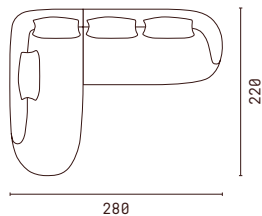

SB

FB

Configuration examples

BB150

BB230

BB300

FB250 (F170)

SB280 (S220)

BF300 (F230)

^{fr} Tous les canapés Astoria sont fabriqués sur mesure par pas de 10 cm. Découvrez d'autres détails techniques sur notre site internet escapade.com ou auprès de nos partenaires exclusifs ESCAPADE.