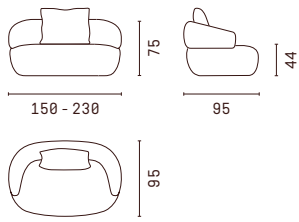

Astoria

Sofas

BB

Sofas with smartchair

BS

Sofas with freechair

BF

BB

BF300 (F230)

^{fr} Tous les canapés Astoria sont fabriqués sur mesure par pas de 10 cm. Découvrez d'autres détails techniques sur notre site internet escapade.com ou auprès de nos partenaires exclusifs ESCAPADE.

^{nl} Alle Astoria banken worden op maat voor u gemaakt in stappen van 10 cm. Meer technische details vindt u op escapade.com of in de configurator bij een ESCAPADE-partner in uw buurt, die u begeleidt op uw reis naar individualiteit.