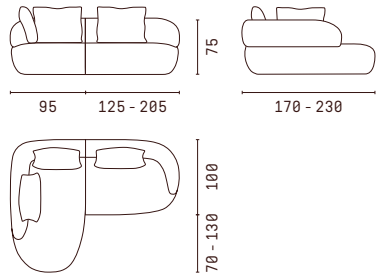

Sofas

BB

Sofas with smartchair

BS

Sofas with freechair

BF

BB

SB

FB

Configuration examples

BB150

BB230

BB300

FB250 (F170)

SB280 (S220)

BF300 (F230)

^{fr} Tous les canapés Astoria sont fabriqués sur mesure par pas de 10 cm. Découvrez d'autres détails techniques sur notre site internet escapade.com ou auprès de nos partenaires exclusifs ESCAPADE.

^{nl} Alle Astoria banken worden op maat voor u gemaakt in stappen van 10 cm. Meer technische details vindt u op escapade.com of in de configurator bij een ESCAPADE-partner in uw buurt, die u begeleidt op uw reis naar individualiteit.